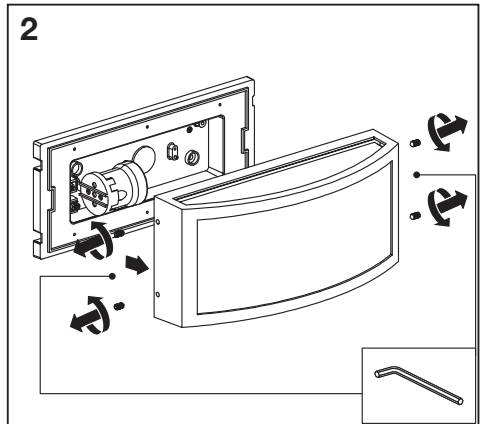

---

**ENDURA® CLASSIC  
CUADRA WALL**

---

Lamps not included

	EAN	W <sub>max.</sub>	Δ (°C)	V~	Hz	
<b>ENDURA CLASSIC CUADRA W E27 IP65 DG</b>	4099854182983	40 (15 LED)	-20...+40	220-240	50/60	E27

Ⓢ Lampen nicht inbegriffen Ⓢ Lamps not included Ⓢ Ampoules non incluses  
 Ⓢ Lampadine non incluse Ⓢ Lámparas no incluidas Ⓢ Lâmpadas não incluídas  
 Ⓢ Οι λάμπες δεν περιλαμβάνονται Ⓢ Lampen niet inbegrepen Ⓢ Lampor ingår  
 ej Ⓢ Lamput eiivät sisälly toimitukseen Ⓢ Lamper følger ikke med Ⓢ Pærer ikke  
 inkluderet. Ⓢ Lampy nejsou součástí dodávky Ⓢ Светильник стационарный.  
 Хранить в сухом месте, перед установкой отключить питание. Товар сертифи-  
 цирован. Не бросать. Лампы в комплект не входят Ⓢ A lámpák nem tartoznak  
 a csomaghoz Ⓢ Lampki nie są częścią zestawu Ⓢ Lampy nie sú zahrnuté Ⓢ Si-  
 jalke niso priložene Ⓢ Lambalar dahil değildir Ⓢ Žarulje nisu uključene Ⓢ Lâmpile  
 nu sunt incluse Ⓢ Лампите не са вклучени в комплекта Ⓢ Ei sisalda lampe  
 Ⓢ Lempos nepridedamos Ⓢ Lampas nav iekļautas Ⓢ Sijalice nisu uključene  
 Ⓢ Електролампа. Лампи в комплект не входят Ⓢ Стационарлық шырақ.  
 Құрғақ жерде сақтап, орнату алдында ток көздерінен ажырату керек. Тауар  
 сертификатталған. Лактыруға тыйым салынады. Шамдар жинаққа кірмеген