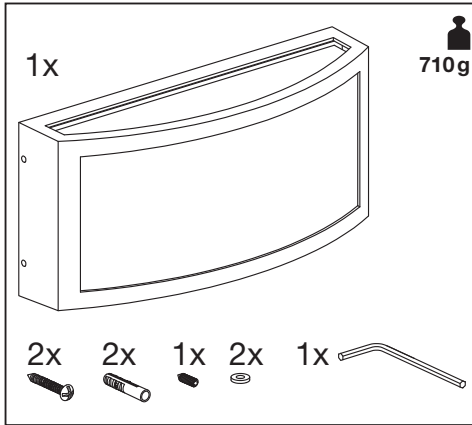

---

**ENDURA® CLASSIC  
CUADRA WALL**

---

Lamps not included

	EAN	W <sub>max.</sub>	Δ (°C)	V~	Hz	
<b>ENDURA CLASSIC CUADRA W E27 IP65 DG</b>	4099854182983	40 (15 LED)	-20...+40	220-240	50/60	E27

Ⓢ Lampen nicht inbegriffen Ⓢ Lamps not included Ⓢ Ampoules non incluses  
 Ⓢ Lampadine non incluse Ⓢ Lámparas no incluidas Ⓢ Lâmpadas não incluídas  
 Ⓢ Οι λάμπες δεν περιλαμβάνονται Ⓢ Lampen niet inbegrepen Ⓢ Lampor ingår  
 ej Ⓢ Lamput eiivät sisälly toimitukseen Ⓢ Lamper følger ikke med Ⓢ Pærer ikke  
 inkluderet. Ⓢ Lampy nejsou součástí dodávky Ⓢ Светильник стационарный.  
 Хранить в сухом месте, перед установкой отключить питание. Товар сертифи-  
 цирован. Не бросать. Лампы в комплект не входят Ⓢ A lámpák nem tartoznak  
 a csomaghoz Ⓢ Lampki nie są częścią zestawu Ⓢ Lampy nie sú zahrnuté Ⓢ Si-  
 jalke niso priložene Ⓢ Lambalar dahil değildir Ⓢ Žarulje nisu uključene Ⓢ Lâmpile  
 nu sunt incluse Ⓢ Лампите не са вклучени в комплекта Ⓢ Ei sisalda lampe  
 Ⓢ Lempos nepridedamos Ⓢ Lampas nav iekļautas Ⓢ Sijalice nisu uključene  
 Ⓢ Електролампа. Лампи в комплект не входят Ⓢ Стационарлық шырақ.  
 Құрғақ жерде сақтап, орнату алдында ток көздерінен ажырату керек. Тауар  
 сертификатталған. Лактыруға тыйым салынады. Шамдар жинаққа кірмеген