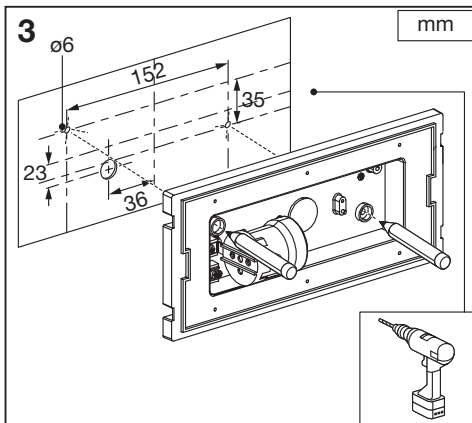

---

**ENDURA® CLASSIC  
CUADRA WALL**

---

Lamps not included

	EAN	W <sub>max.</sub>	Δ (°C)	V~	Hz	
<b>ENDURA CLASSIC CUADRA W E27 IP65 DG</b>	4099854182983	40 (15 LED)	-20...+40	220-240	50/60	E27

Ⓢ Lampen nicht inbegriffen Ⓢ Lamps not included Ⓢ Ampoules non incluses  
 Ⓢ Lampadine non incluse Ⓢ Lámparas no incluidas Ⓢ Lâmpadas não incluídas  
 Ⓢ Οι λάμπες δεν περιλαμβάνονται Ⓢ Lampen niet inbegrepen Ⓢ Lampor ingår  
 ej Ⓢ Lamput eiivät sisälly toimitukseen Ⓢ Lamper følger ikke med Ⓢ Pærer ikke  
 inkluderet. Ⓢ Lampy nejsou součástí dodávky Ⓢ Светильник стационарный.  
 Хранить в сухом месте, перед установкой отключить питание. Товар сертифи-  
 цирован. Не бросать. Лампы в комплект не входят Ⓢ A lámpák nem tartoznak  
 a csomaghoz Ⓢ Lampki nie są częścią zestawu Ⓢ Lampy nie sú zahrnuté Ⓢ Si-  
 jalke niso priložene Ⓢ Lambalar dahil değildir Ⓢ Žarulje nisu uključene Ⓢ Lâmpile  
 nu sunt incluse Ⓢ Лампите не са вклучени в комплекта Ⓢ Ei sisalda lampe  
 Ⓢ Lempos nepridedamos Ⓢ Lampas nav iekļautas Ⓢ Sijalice nisu uključene  
 Ⓢ Електролампа. Лампи в комплект не входят Ⓢ Стационарлық шырақ.  
 Құрғақ жерде сақтап, орнату алдында ток көздерінен ажырату керек. Тауар  
 сертификатталған. Лактыруға тыйым салынады. Шамдар жинаққа кірмеген