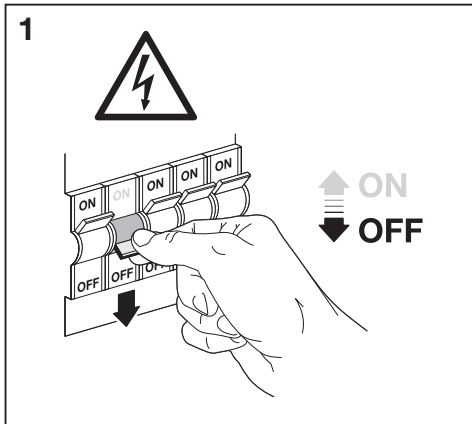

---

**ENDURA® CLASSIC  
CUADRA WALL**

---

Lamps not included

	EAN	W <sub>max.</sub>	Δ (°C)	V~	Hz	
<b>ENDURA CLASSIC CUADRA W E27 IP65 DG</b>	4099854182983	40 (15 LED)	-20...+40	220-240	50/60	E27

Ⓢ Lampen nicht inbegriffen Ⓢ Lamps not included Ⓢ Ampoules non incluses  
 Ⓢ Lampadine non incluse Ⓢ Lámparas no incluidas Ⓢ Lâmpadas não incluídas  
 Ⓢ Οι λάμπες δεν περιλαμβάνονται Ⓢ Lampen niet inbegrepen Ⓢ Lampor ingår  
 ej Ⓢ Lamput eiivät sisälly toimitukseen Ⓢ Lamper følger ikke med Ⓢ Pærer ikke  
 inkluderet. Ⓢ Lampy nejsou součástí dodávky Ⓢ Светильник стационарный.  
 Хранить в сухом месте, перед установкой отключить питание. Товар сертифи-  
 цирован. Не бросать. Лампы в комплект не входят Ⓢ A lámpák nem tartoznak  
 a csomaghoz Ⓢ Lampki nie są częścią zestawu Ⓢ Lampy nie sú zahrnuté Ⓢ Si-  
 jalke niso priložene Ⓢ Lambalar dahil değildir Ⓢ Žarulje nisu uključene Ⓢ Lâmpile  
 nu sunt incluse Ⓢ Лампите не са вклучени в комплекта Ⓢ Ei sisalda lampe  
 Ⓢ Lempos nepridedamos Ⓢ Lampas nav iekļautas Ⓢ Sijalice nisu uključene  
 Ⓢ Електролампа. Лампи в комплект не входят Ⓢ Стационарлық шырақ.  
 Құрғақ жерде сақтап, орнату алдында ток көздерінен ажырату керек. Тауар  
 сертификатталған. Лактыруға тыйым салынады. Шамдар жинаққа кірмеген