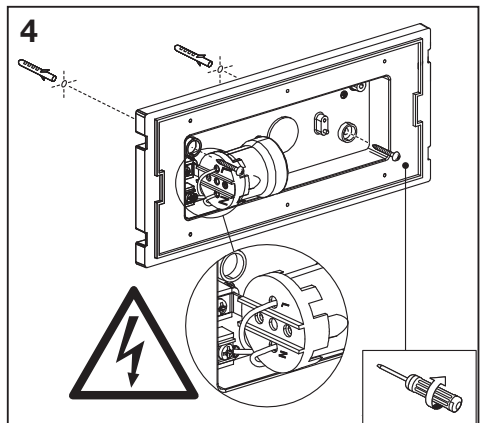

---

**ENDURA® CLASSIC  
CUADRA WALL**

---

Lamps not included

	EAN	W <sub>max.</sub>	Δ (°C)	V~	Hz	
<b>ENDURA CLASSIC CUADRA W E27 IP65 DG</b>	4099854182983	40 (15 LED)	-20...+40	220-240	50/60	E27

Ⓢ Lampen nicht inbegriffen Ⓢ Lamps not included Ⓢ Ampoules non incluses  
 Ⓢ Lampadine non incluse Ⓢ Lámparas no incluidas Ⓢ Lâmpadas não incluídas  
 Ⓢ Οι λάμπες δεν περιλαμβάνονται Ⓢ Lampen niet inbegrepen Ⓢ Lampor ingår  
 ej Ⓢ Lamput eiivät sisälly toimitukseen Ⓢ Lamper følger ikke med Ⓢ Pærer ikke  
 inkluderet. Ⓢ Lampy nejsou součástí dodávky Ⓢ Светильник стационарный.  
 Хранить в сухом месте, перед установкой отключить питание. Товар сертифи-  
 цирован. Не бросать. Лампы в комплект не входят Ⓢ A lámpák nem tartoznak  
 a csomaghoz Ⓢ Lampki nie są częścią zestawu Ⓢ Lampy nie sú zahrnuté Ⓢ Si-  
 jalke niso priložene Ⓢ Lambalar dahil değildir Ⓢ Žarulje nisu uključene Ⓢ Lâmpile  
 nu sunt incluse Ⓢ Лампите не са вклучени в комплекта Ⓢ Ei sisalda lampe  
 Ⓢ Lempos nepridedamos Ⓢ Lampas nav iekļautas Ⓢ Sijalice nisu uključene  
 Ⓢ Електролампа. Лампи в комплект не входят Ⓢ Стационарлық шырақ.  
 Құрғақ жерде сақтап, орнату алдында ток көздерінен ажырату керек. Тауар  
 сертификатталған. Лактыруға тыйым салынады. Шамдар жинаққа кірмеген