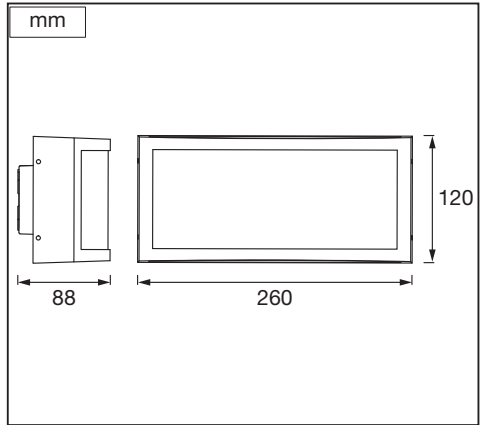

---

**ENDURA® CLASSIC  
CUADRA WALL**

---

Lamps not included

	EAN	W <sub>max.</sub>	Δ (°C)	V~	Hz	
<b>ENDURA CLASSIC CUADRA W E27 IP65 DG</b>	4099854182983	40 (15 LED)	-20...+40	220-240	50/60	E27

Ⓢ Lampen nicht inbegriffen Ⓢ Lamps not included Ⓢ Ampoules non incluses  
 Ⓢ Lampadine non incluse Ⓢ Lámparas no incluidas Ⓢ Lâmpadas não incluídas  
 Ⓢ Οι λάμπες δεν περιλαμβάνονται Ⓢ Lampen niet inbegrepen Ⓢ Lampor ingår  
 ej Ⓢ Lamput eiivät sisälly toimitukseen Ⓢ Lamper følger ikke med Ⓢ Pærer ikke  
 inkluderet. Ⓢ Lampy nejsou součástí dodávky Ⓢ Светильник стационарный.  
 Хранить в сухом месте, перед установкой отключить питание. Товар сертифи-  
 цирован. Не бросать. Лампы в комплект не входят Ⓢ A lámpák nem tartoznak  
 a csomaghoz Ⓢ Lampki nie są częścią zestawu Ⓢ Lampy nie sú zahrnuté Ⓢ Si-  
 jalke niso priložene Ⓢ Lambalar dahil değildir Ⓢ Žarulje nisu uključene Ⓢ Lâmpile  
 nu sunt incluse Ⓢ Лампите не са вклучени в комплекта Ⓢ Ei sisalda lampe  
 Ⓢ Lempos nepridedamos Ⓢ Lampas nav iekļautas Ⓢ Sijalice nisu uključene  
 Ⓢ Електролампа. Лампи в комплект не входят Ⓢ Стационарлық шырақ.  
 Құрғақ жерде сақтап, орнату алдында ток көздерінен ажырату керек. Тауар  
 сертификатталған. Лактыруға тыйым салынады. Шамдар жинаққа кірмеген